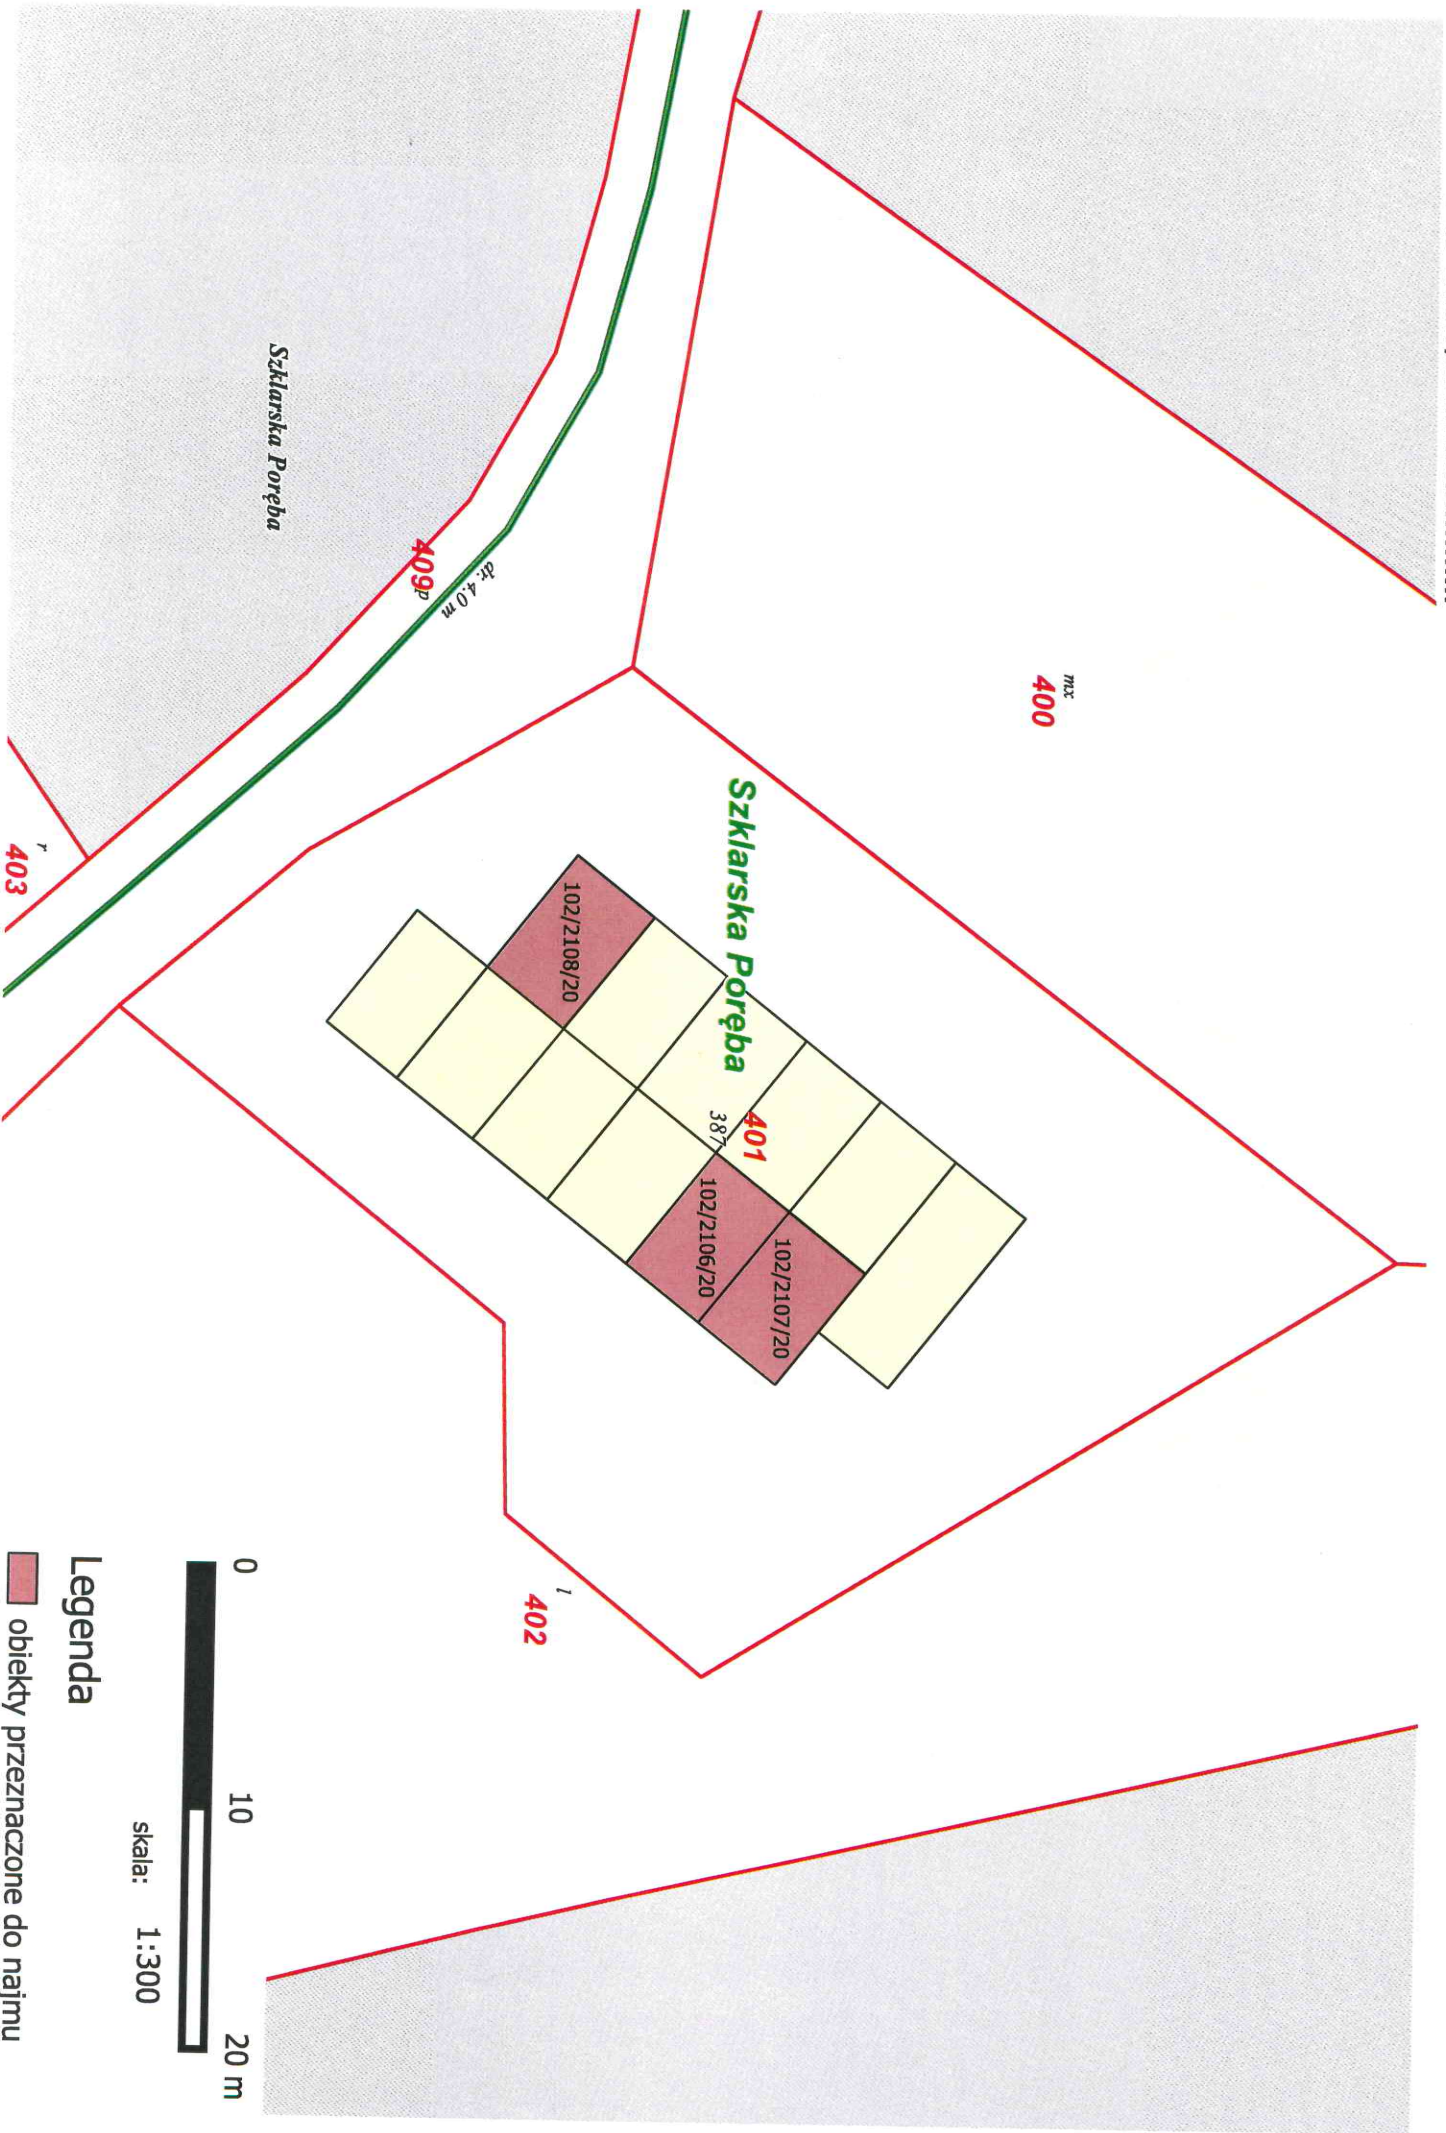

394  
ka

**Szklarska Poręba**  
Szklarska Poręba

102/1891/17

395

387

409

dr. 4.0 m

skala: 1:300

**Legenda**

 obiekt przeznaczony do najmu

**Legenda**

■ obiekty przeznaczone do najmu